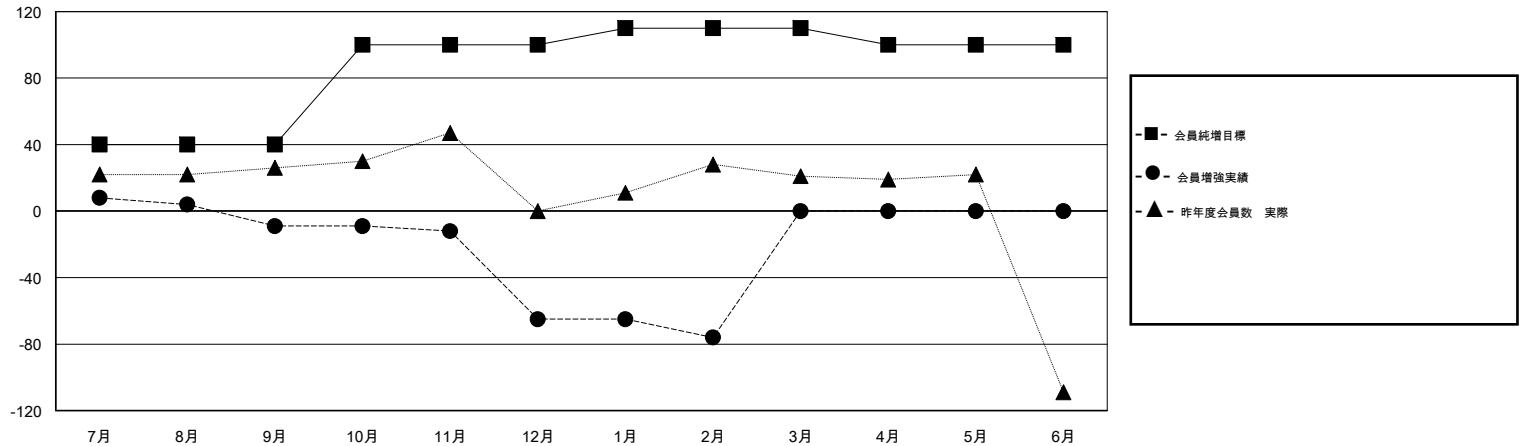

# MONTHLY MEMBERSHIP PROGRESS REPORT

District 334 C

Results as of: 02/28/2018

GMT: MASAYOSHI MARUYAMA, YASUHISA NAKAMURA

地域 JAPAN

GMT会則地域

クラブ			
結果 : 2017-2018			
四半期	新クラブ目標	新クラブ	解散クラブ
7月/8月/9月	0	0	0
10月/11月/12月	0	0	0
1月/2月/3月	0	0	0
4月/5月/6月	1	0	0

名			
結果 : 2017-2018			
四半期	会員純増目標	会員増強実績	退会者(転籍を含む) 実際
7月/8月/9月	40	55	62
10月/11月/12月	60	31	85
1月/2月/3月	10	24	35
4月/5月/6月	-10	0	0

新クラブ目標及び実績累計

会員目標及び実績累計

解散クラブ: 0	49 CLUBS OF 80 一名以上の新会員を登録	男女別 男性 2,785 (84.11%) 女性 526 (15.89%) 女性%年度目標: 20%
退会者 物故会員 14 クラブ解散 0 その他 168 合計 182	<a href="#">会員累計データを見るには、ここをクリック</a>	世帯主/家族会員合計 807 国際会費半額の家族会員 419